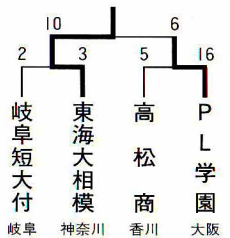

52回大会 (昭和45年)