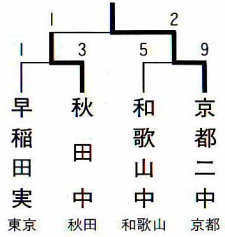

甲子園大会ベスト4完全記録

■第1回から第29回大会までは「全国中学校野球大会」。第30回からは「全国高等学校野球選手権大会」です。

1回大会 (大正4年)

2回大会 (大正5年)

3回大会 (大正6年)

4回大会 (大正7年)

中止
(米騒動のため中止)

5回大会 (大正8年)