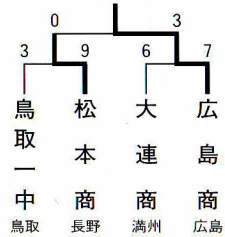

甲子園大会ベスト4完全記録

■第1回から第29回大会までは「全国中学校野球大会」。第30回からは「全国高等学校野球選手権大会」です。

1回大会 (大正4年)

2回大会 (大正5年)

3回大会 (大正6年)

4回大会 (大正7年)

中止
(米騒動のため中止)

5回大会 (大正8年)

6回大会 (大正9年)

7回大会 (大正10年)

8回大会 (大正11年)

9回大会 (大正12年)

10回大会 (大正13年)

11回大会 (大正14年)

12回大会 (大正15年)

13回大会 (昭和2年)

14回大会 (昭和3年)

15回大会 (昭和4年)

16回大会 (昭和5年)

17回大会 (昭和6年)

18回大会 (昭和7年)

19回大会 (昭和8年)

20回大会 (昭和9年)

21回大会 (昭和10年)