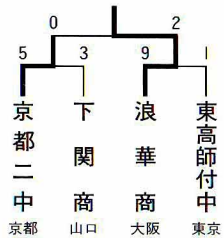

甲子園大会ベスト4完全記録

■第1回から第29回大会までは「全国中学校野球大会」。第30回からは「全国高等学校野球選手権大会」です。

1回大会 (大正4年)

2回大会 (大正5年)

3回大会 (大正6年)

4回大会 (大正7年)

中止
(米騒動のため中止)

5回大会 (大正8年)

14回大会 (昭和3年)

15回大会 (昭和4年)

16回大会 (昭和5年)

17回大会 (昭和6年)

18回大会 (昭和7年)

19回大会 (昭和8年)

20回大会 (昭和9年)

21回大会 (昭和10年)

22回大会 (昭和11年)

23回大会 (昭和12年)

24回大会 (昭和13年)

25回大会 (昭和14年)

26回大会 (昭和15年)

27回大会 (昭和16年)

中止
(昭和17年~20年も
第二次大戦のため
中止)

28回大会 (昭和21年)