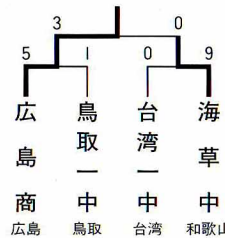

甲子園大会ベスト4完全記録

■第1回から第29回大会までは「全国中学校野球大会」。第30回からは「全国高等学校野球選手権大会」です。

1回大会 (大正4年)

2回大会 (大正5年)

3回大会 (大正6年)

4回大会 (大正7年)

中止
(米騒動のため中止)

5回大会 (大正8年)

6回大会 (大正9年)

7回大会 (大正10年)

8回大会 (大正11年)

9回大会 (大正12年)

10回大会 (大正13年)

11回大会 (大正14年)

12回大会 (大正15年)

13回大会 (昭和2年)

14回大会 (昭和3年)

15回大会 (昭和4年)

16回大会 (昭和5年)

17回大会 (昭和6年)

18回大会 (昭和7年)

19回大会 (昭和8年)

20回大会 (昭和9年)

21回大会 (昭和10年)