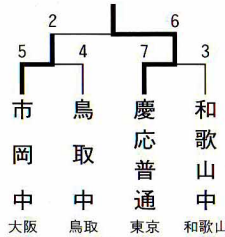

甲子園大会ベスト4完全記録

■第1回から第29回大会までは「全国中学校野球大会」。第30回からは「全国高等学校野球選手権大会」です。

1回大会 (大正4年)

2回大会 (大正5年)

3回大会 (大正6年)

4回大会 (大正7年)

中止
(米騒動のため中止)

5回大会 (大正8年)