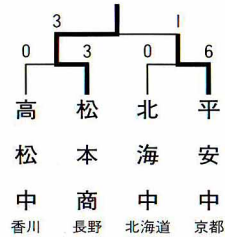

甲子園大会ベスト4完全記録

■第1回から第29回大会までは「全国中学校野球大会」。第30回からは「全国高等学校野球選手権大会」です。

1回大会 (大正4年)

2回大会 (大正5年)

3回大会 (大正6年)

4回大会 (大正7年)

中止
(米騒動のため中止)

5回大会 (大正8年)

6回大会 (大正9年)

7回大会 (大正10年)

8回大会 (大正11年)

9回大会 (大正12年)

10回大会 (大正13年)

11回大会 (大正14年)

12回大会 (大正15年)

13回大会 (昭和2年)

14回大会 (昭和3年)

15回大会 (昭和4年)

16回大会 (昭和5年)

17回大会 (昭和6年)

18回大会 (昭和7年)

19回大会 (昭和8年)

20回大会 (昭和9年)

21回大会 (昭和10年)